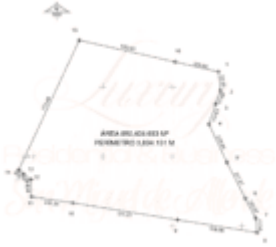

RANCHO SAN PABLO

<https://luxsma.com>

37885 Estancia de San Antonio, Gto., México

Descubre el encanto natural y las infinitas posibilidades de Rancho San Pablo, ubicado en la pintoresca Jurisdicción Los Rodriguez, en San Miguel de Allende, Guanajuato. Con una extensión de 85 hectáreas, este oasis ofrece una combinación perfecta de 55 hectáreas de terreno plano y 30 hectáreas de monte, con alturas que van de 100 a 120 metros. Construido en 2023, este rancho cuenta con una acogedora cabaña de un ambiente, completa con cocina y baño, además de un área al aire libre con asador, dos palapas y baños para hombres y mujeres. Perfecto para el desarrollo residencial, turístico u hotelero, Rancho San Pablo está listo para hacer realidad tus sueños. Con documentación en regla y escrituración inmediata, esta propiedad es una oportunidad imperdible para aquellos que buscan un espacio versátil y lleno de potencial en uno de los destinos más encantadores de México.

Detalles del edificio

Recubrimiento de piso : Piso de cantera

Material exterior : Piedra

Estacionamiento: Garaje - adjunto

Sótano : No

Techo : Losa

V

Rancho San Pablo 85 ha de paraíso

Servicios y características

Características: Asador, Palapa, Terraza

Call us now

Teléfono: +52 (415) 119-2362

Correo electrónico : luxury@luxsma.com

Dirección : Principal S/N, Centro, San Miguel de Allende, Guanajuato, México, CP 37700