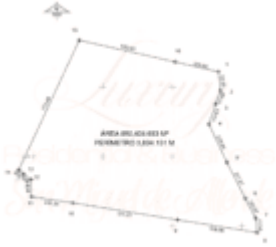

RANCHO SAN PABLO

<https://luxsma.com>

37885 Estancia de San Antonio, Gto., México

\$72,000,000

Descubre el encanto natural y las infinitas posibilidades de Rancho San Pablo, ubicado en la pintoresca Jurisdicción Los Rodriguez, en San Miguel de Allende, Guanajuato. Con una extensión de 85 hectáreas, este oasis ofrece una combinación perfecta de 55 hectáreas de terreno plano y 30 hectáreas de monte, con alturas que van de 100 a 120 metros. Construido en 2023, este rancho cuenta con una acogedora cabaña de un ambiente, completa con cocina y baño, además de un área al aire libre con asador, dos palapas y baños para hombres y mujeres. Perfecto para el desarrollo residencial, turístico u hotelero, Rancho San Pablo está listo para hacer realidad tus sueños. Con documentación en regla y escrituración inmediata, esta propiedad es una oportunidad imperdible para aquellos que buscan un espacio versátil y lleno de potencial en uno de los destinos más encantadores de México.

Detalles del edificio

Recubrimiento de piso : Piso de cantera

Material exterior : Piedra

Estacionamiento: Garaje - adjunto

Sótano : No

Techo : Losa

V

Rancho San Pablo 85 ha de paraíso

Servicios y características

Características: Asador, Palapa, Terraza

Call us now

Teléfono: +52 (415) 119-2362

Correo electrónico : luxury@luxsma.com

Dirección : Principal S/N, Centro, San Miguel de Allende, Guanajuato, México, CP 37700