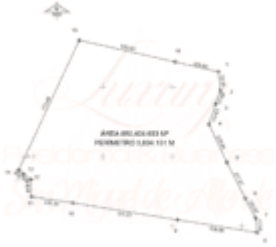

RANCHO SAN PABLO

<https://luxsma.com>

37885 Estancia de San Antonio, Gto., México

\$72,000,000

Descubre el encanto natural y las infinitas posibilidades de Rancho San Pablo, ubicado en la pintoresca Jurisdicción Los Rodríguez, en San Miguel de Allende, Guanajuato. Con una extensión de 85 hectáreas, este oasis ofrece una combinación perfecta de 55 hectáreas de terreno plano y 30 hectáreas de monte, con alturas que van de 100 a 120 metros. Construido en 2023, este rancho cuenta con una acogedora cabaña de un ambiente, completa con cocina y baño, además de un área al aire libre con asador, dos palapas y baños para hombres y mujeres. Perfecto para el desarrollo residencial, turístico u hotelero, Rancho San Pablo está listo para hacer realidad tus sueños. Con documentación en regla y escrituración inmediata, esta propiedad es una oportunidad imperdible para aquellos que buscan un espacio versátil y lleno de potencial en uno de los destinos más encantadores de México.

Detalles del edificio

Recubrimiento de piso : Piso de cantera

Material exterior : Piedra

Estacionamiento: Garaje - adjunto

Sótano : No

Techo : Losa

V

Rancho San Pablo 85 ha de paraíso

Servicios y características

Características: Asador, Palapa, Terraza

Call us now

Teléfono: +52 (415) 119-2362

Correo electrónico : luxury@luxsma.com

Dirección : Principal S/N, Centro, San Miguel de Allende, Guanajuato, México, CP 37700