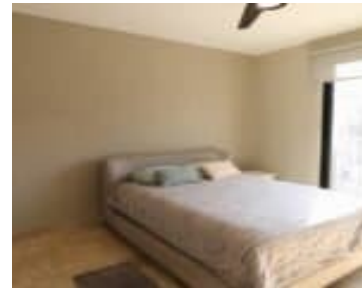

Sto. Domingo 3, El Paraíso, Arcos de San Miguel, 37774 San Miguel de Allende, Gto., México

¡DESCUBRE TU OASIS DE CONFORT EN LA LUMINARIA!

<https://luxsma.com>

Bienvenido a tu nuevo hogar en San Miguel de Allende, donde la elegancia se fusiona con la comodidad en un espacio diseñado para elevar tu estilo de vida. Este exclusivo departamento de 110.5 metros cuadrados ofrece todo lo que necesitas y más: desde su amplia sala/comedor y cocina equipada hasta su terraza privada y recámara principal con baño completo y clóset.

- 2 camas
- 2 baños
- Departamento
- Venta
- Disponible
- 110.5 m²

Call us now

Teléfono: +52 (415) 119-2362

Correo electrónico : luxury@luxsma.com

Dirección : Principal S/N, Centro, San Miguel de Allende, Guanajuato, México, CP 37700

Luxury
San Miguel de Allende
Residential & Business

Detalles del edificio

Recubrimiento de piso : Piso cerámico

Techo : Losa

V

Villa San Isidro plano

Servicios y características

Comodidades : Alberca, Jacuzzi, SPA