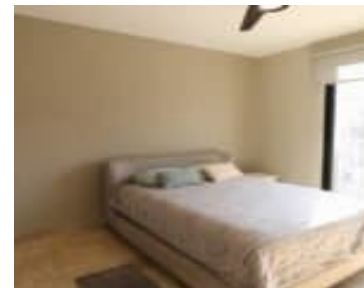

# ¡DESCUBRE TU OASIS DE CONFORT EN LA LUMINARIA!

<https://luxsma.com>

Bienvenido a tu nuevo hogar en San Miguel de Allende, donde la elegancia se fusiona con la comodidad en un espacio diseñado para elevar tu estilo de vida. Este exclusivo departamento de 110.5 metros cuadrados ofrece todo lo que necesitas y más: desde su amplia sala/comedor y cocina equipada hasta su terraza privada y recámara principal con baño completo y clóset.