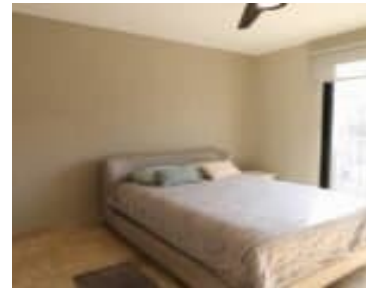

Sto. Domingo 3, El Paraíso, Arcos de San Miguel, 37774 San Miguel de Allende, Gto., México

¡DESCUBRE TU OASIS DE CONFORT EN LA LUMINARIA!

<https://luxsma.com>

\$4,800,000

Bienvenido a tu nuevo hogar en San Miguel de Allende, donde la elegancia se fusiona con la comodidad en un espacio diseñado para elevar tu estilo de vida. Este exclusivo departamento de 110.5 metros cuadrados ofrece todo lo que necesitas y más: desde su amplia sala/comedor y cocina equipada hasta su terraza privada y recámara principal con baño completo y clóset.

- 2 hab
- 2 baños
- Departamento
- Venta
- Disponible
- 110.5 m²

Call us now

Teléfono: +52 (415) 119-2362

Correo electrónico : luxury@luxsma.com

Dirección : Principal S/N, Centro, San Miguel de Allende, Guanajuato, México, CP 37700

Luxury
San Miguel de Allende
Residential & Business

Detalles del edificio

Recubrimiento de piso : Piso cerámico

Techo : Losa

V

Villa San Isidro plano

Servicios y características

Comodidades : Alberca, Jacuzzi, SPA